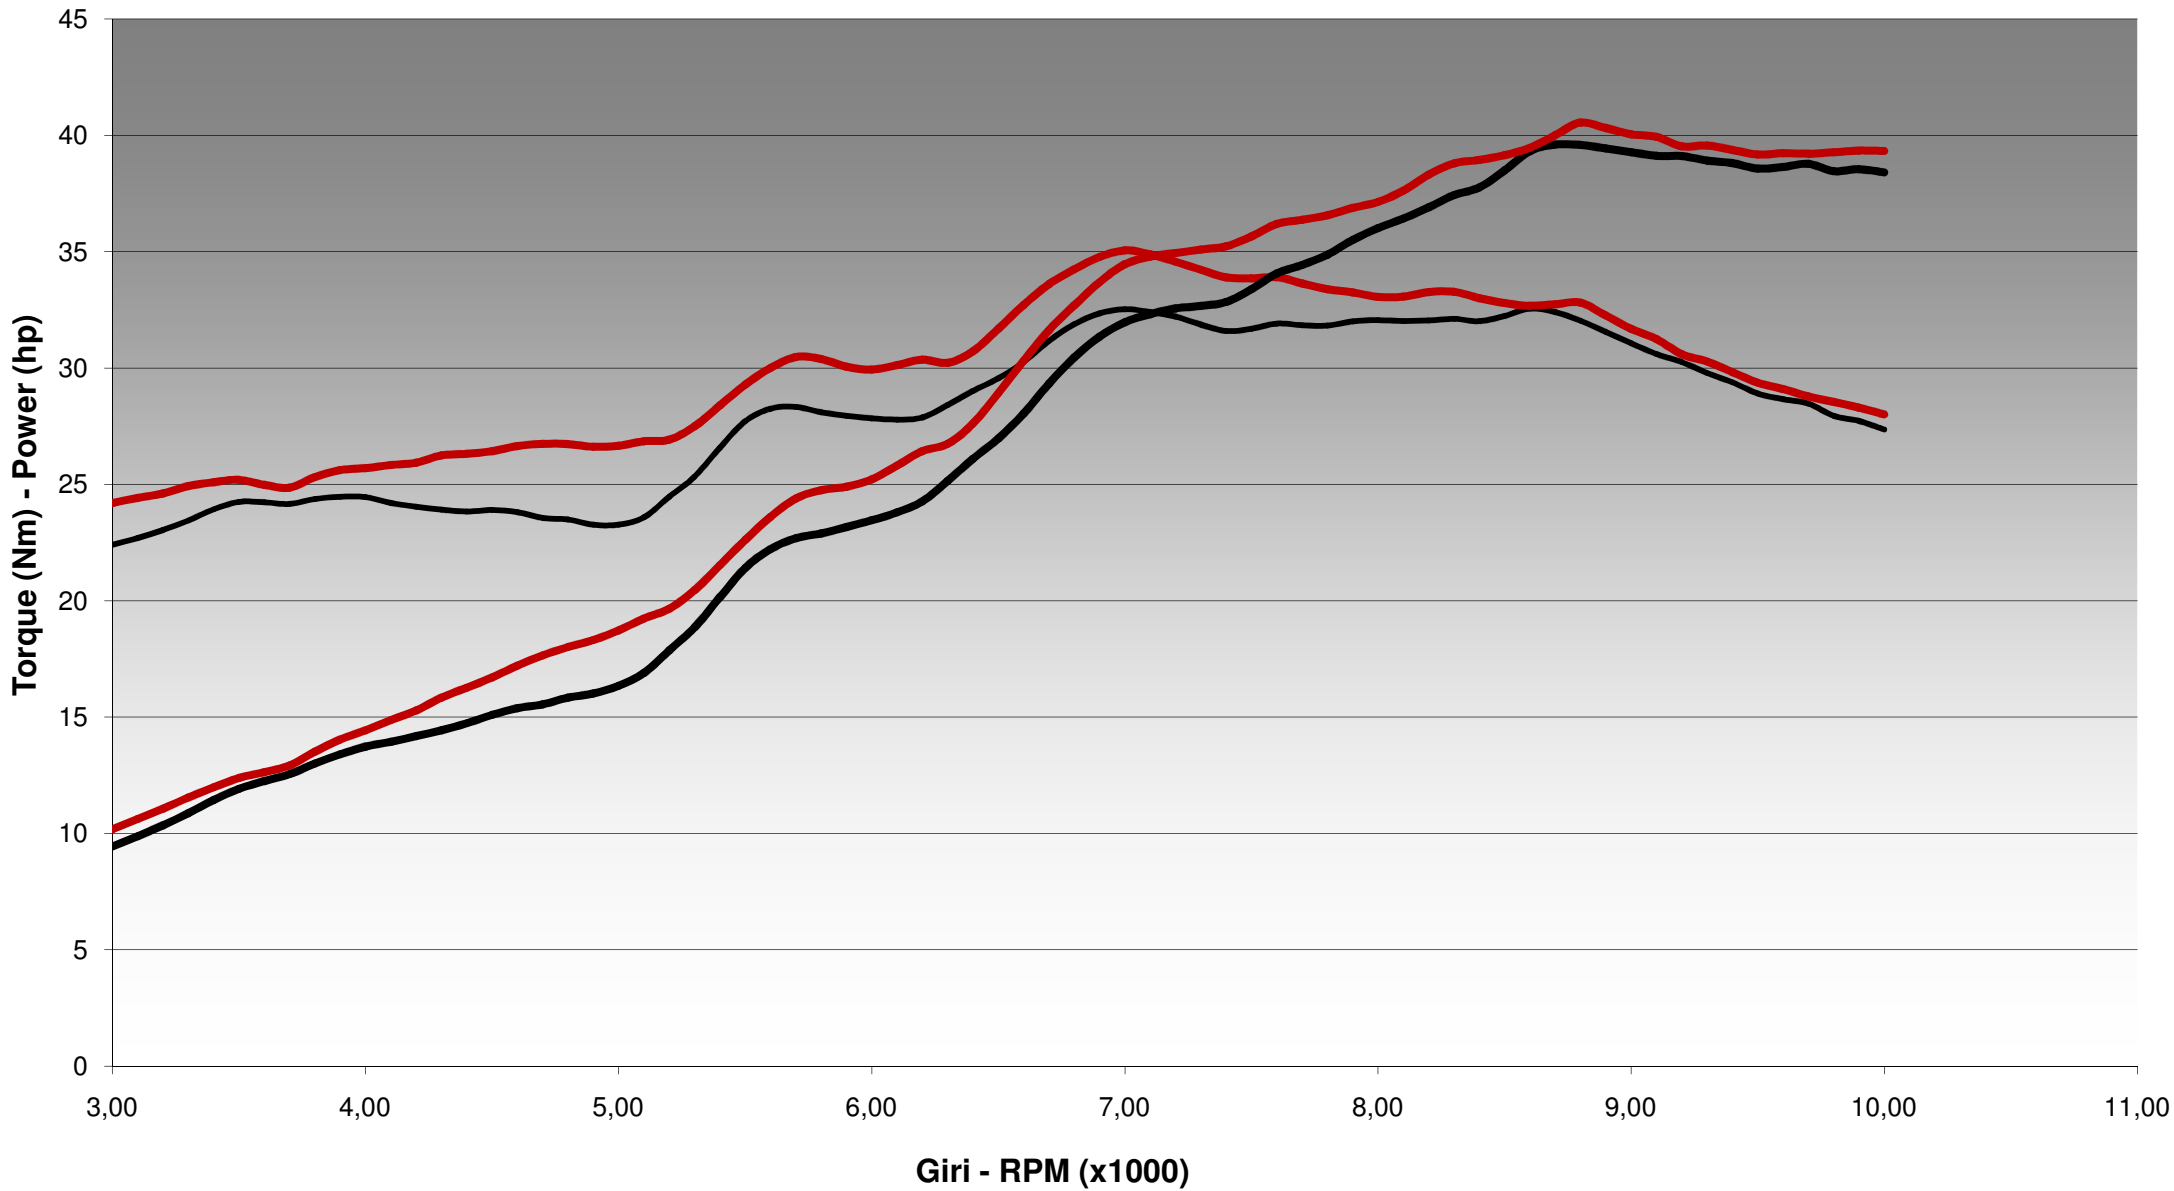

PERFORMANCE DATA

KTM RC 390 '14->

Model	Pmax (HP)	RPM	Tmax (Nm)	RPM	Weigth (kg)
STOCK	39,6	8,700	32,6	8,600	5,100
MIVV SUONO	39,9	8,700	34,4	7,100	3,900
<i>Max Increase</i>	<i>1,5</i>	<i>7,100</i>	<i>2,9</i>	<i>7,100</i>	
MIVV GP	40,5	8,800	35,1	7,000	3,200
<i>Max Increase</i>	<i>2,0</i>	<i>7,100</i>	<i>3,5</i>	<i>4,700</i>	
MIVV GHIBLI	41,1	8,900	34,9	7,100	3,000
<i>Max Increase</i>	<i>2,4</i>	<i>7,100</i>	<i>3,5</i>	<i>5,000</i>	

DYNOCHART

Model: *KTM RC 390 '14-*
Line: *SPORT*
Muffler: *Suono*

DYNOCHART

Model: *KTM RC 390 '14-*

Line: **SPORT**

Muffler: **GP**

DYNOCHART

Model: **KTM RC 390 '14-**
Line: **SPORT**
Muffler: **GHIBLI**