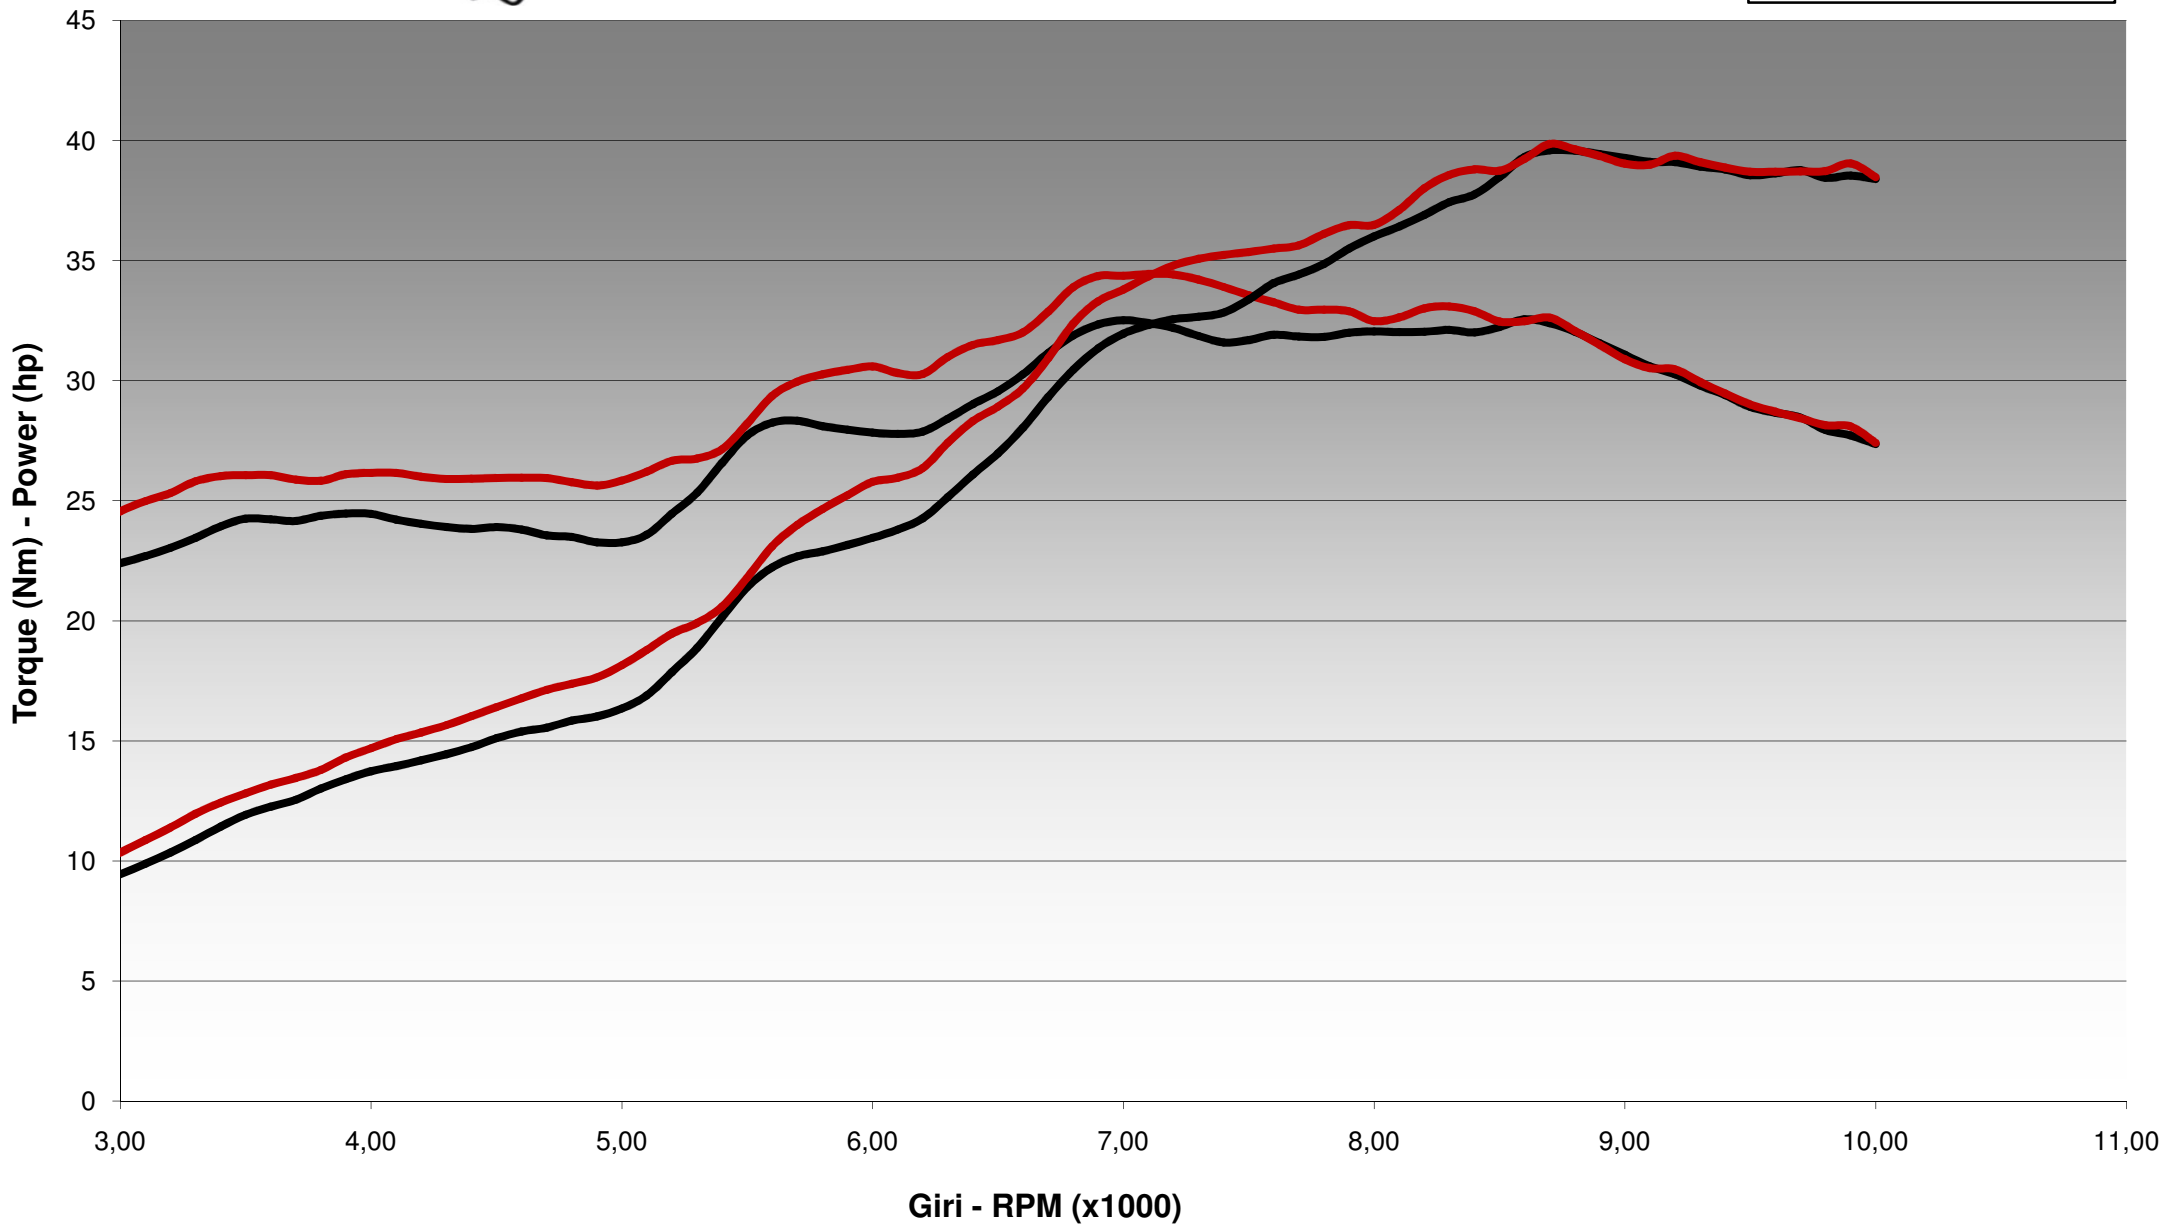

PERFORMANCE DATA

KTM RC 390 '14->

Model	Pmax (HP)	RPM	Tmax (Nm)	RPM	Weigth (kg)
STOCK	39,6	8,700	32,6	8,600	5,100
MIVV SUONO	39,9	8,700	34,4	7,100	3,900
<i>Max Increase</i>	<i>1,5</i>	<i>7,100</i>	<i>2,9</i>	<i>7,100</i>	
MIVV GP	40,5	8,800	35,1	7,000	3,200
<i>Max Increase</i>	<i>2,0</i>	<i>7,100</i>	<i>3,5</i>	<i>4,700</i>	
MIVV GHIBLI	41,1	8,900	34,9	7,100	3,000
<i>Max Increase</i>	<i>2,4</i>	<i>7,100</i>	<i>3,5</i>	<i>5,000</i>	

DYNOCHART

Model: *KTM RC 390 '14-*
Line: *SPORT*
Muffler: *Suono*

DYNOCHART

Model: *KTM RC 390 '14-*

Line: **SPORT**

Muffler: **GP**

DYNOCHART

Model: **KTM RC 390 '14-**
Line: **SPORT**
Muffler: **GHIBLI**