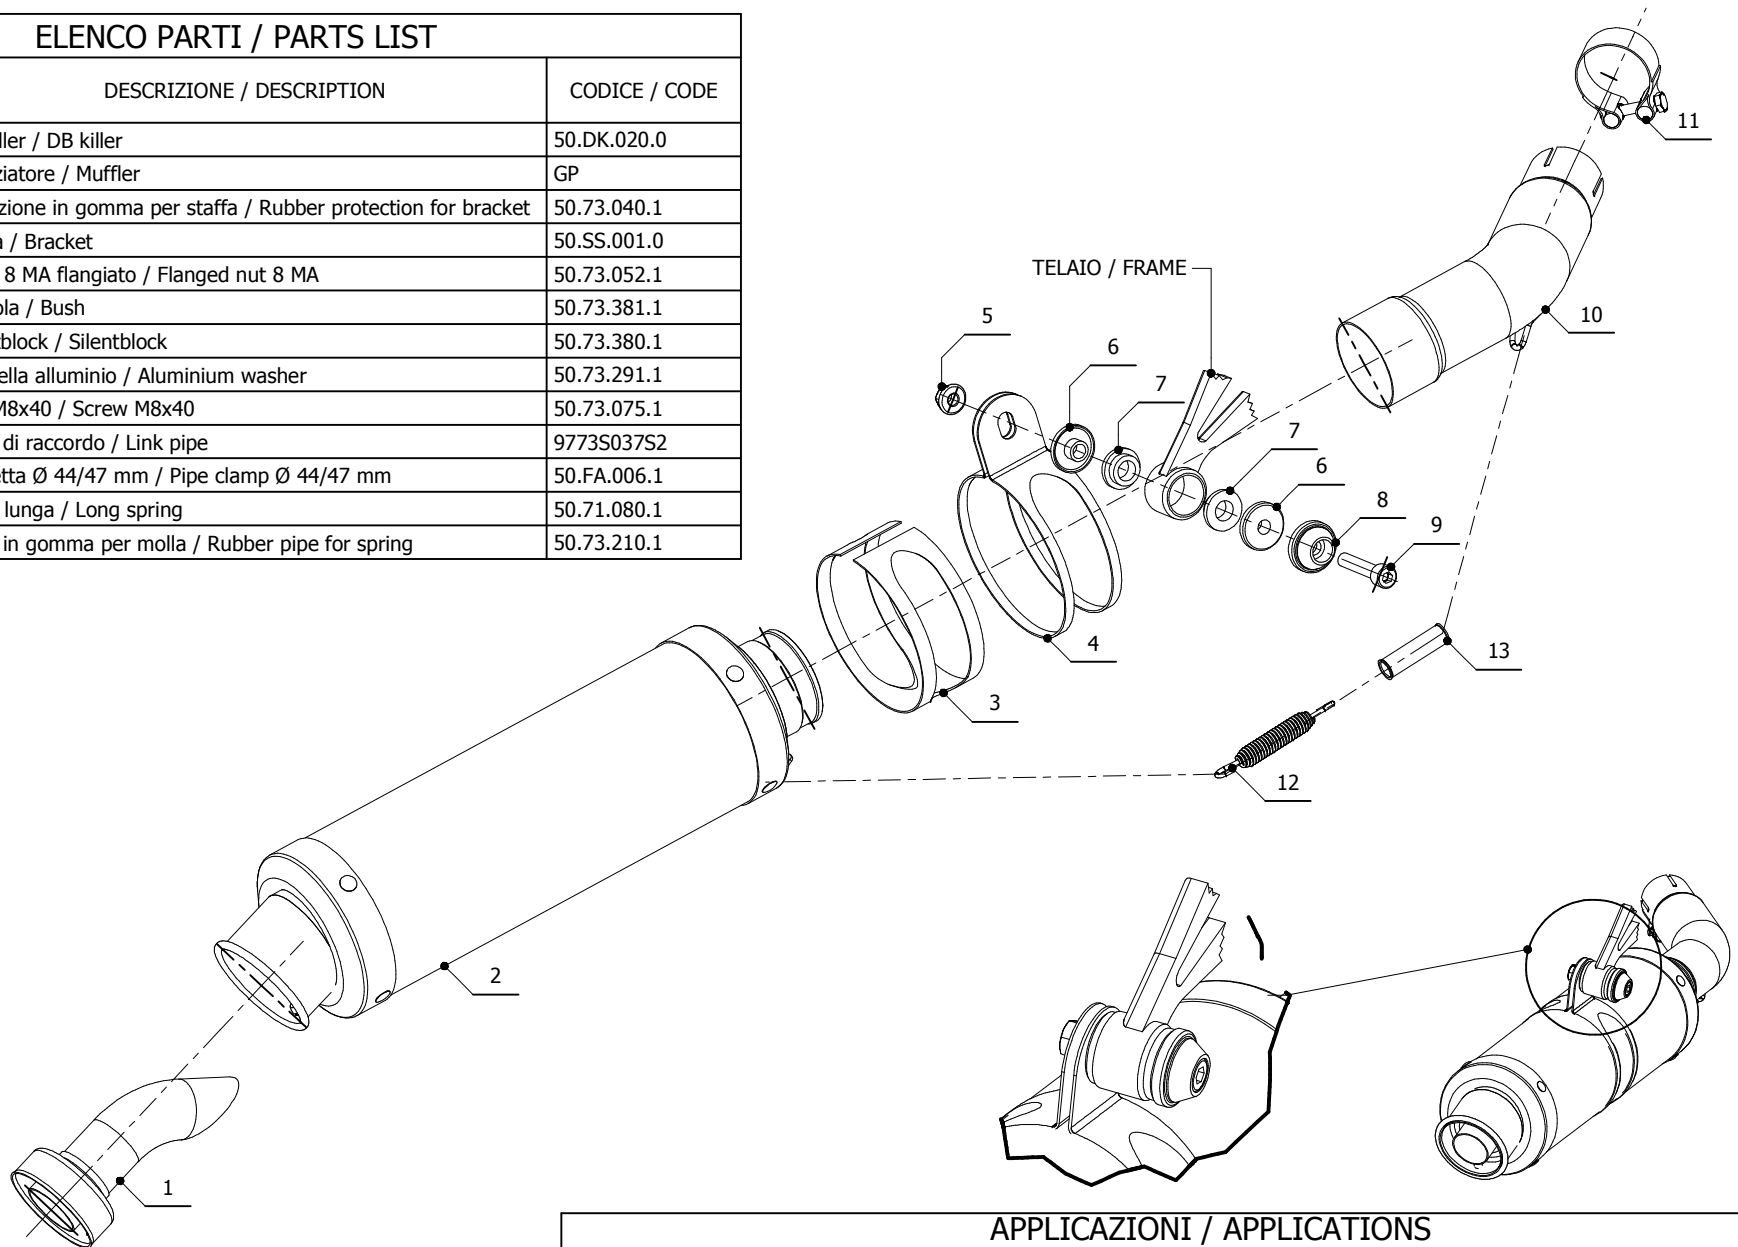

MODEL SUZUKI GSR 750

YEAR 2011 -->

LINE SPORT

MUFFLER GP

SCHEMATIC

ELENCO PARTI / PARTS LIST

#	QTÀ / QTY	DESCRIZIONE / DESCRIPTION	CODICE / CODE
1	1	DB killer / DB killer	50.DK.020.0
2	1	Silenziatore / Muffler	GP
3	1	Protezione in gomma per staffa / Rubber protection for bracket	50.73.040.1
4	1	Staffa / Bracket	50.SS.001.0
5	1	Dado 8 MA flangiato / Flanged nut 8 MA	50.73.052.1
6	2	Boccola / Bush	50.73.381.1
7	2	Silentblock / Silentblock	50.73.380.1
8	1	Rondella alluminio / Aluminium washer	50.73.291.1
9	1	Vite M8x40 / Screw M8x40	50.73.075.1
10	1	Tubo di raccordo / Link pipe	9773S037S2
11	1	Fascetta Ø 44/47 mm / Pipe clamp Ø 44/47 mm	50.FA.006.1
12	1	Molla lunga / Long spring	50.71.080.1
13	1	Tubo in gomma per molla / Rubber pipe for spring	50.73.210.1

APPLICAZIONI / APPLICATIONS

CODICE / CODE	TUBO / PIPE	SILENZIATORE / MUFFLER	FASCETTA / CLAMP	CODICE OMOL. / HOMOL. CODE
S.037.L2S	INOX / ST. STEEL	CARBONIO / CARBON FIBER	INOX / ST. STEEL	ME008 e9 1176
S.037.L6S	INOX / ST. STEEL	TITANIO / TITANIUM	INOX / ST. STEEL	ME008 e9 1176