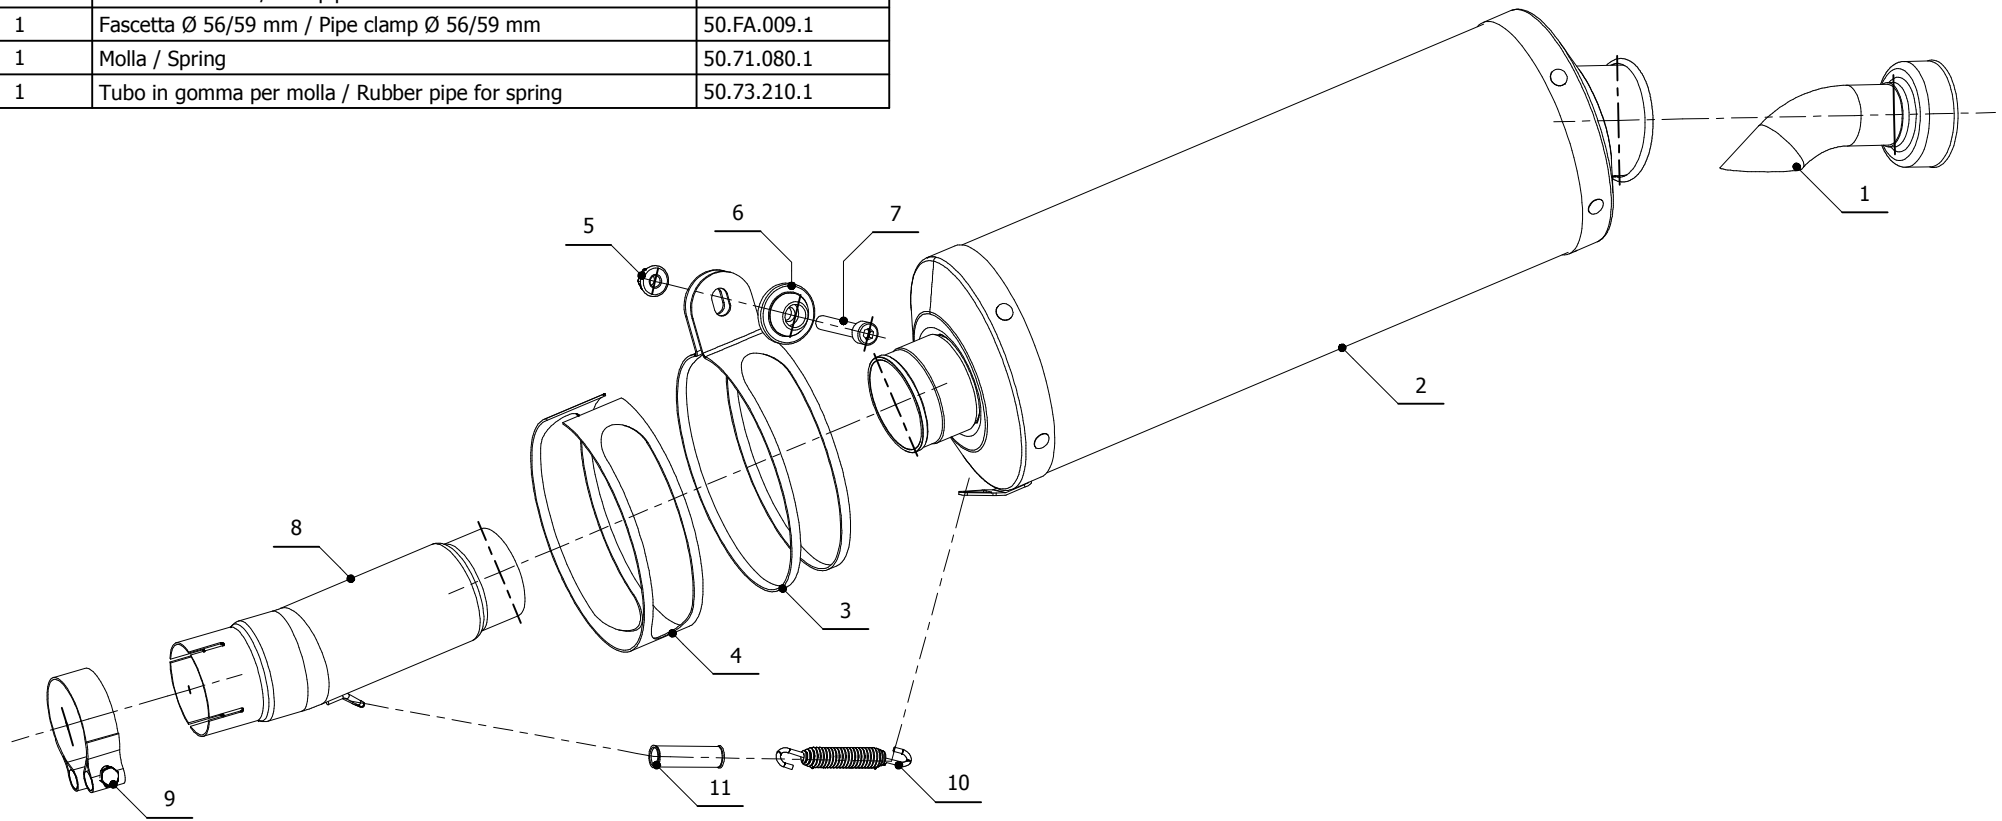

**MODEL** MOTO GUZZI GRISO 1100

**YEAR** 2006-->

**LINE** SPORT

**MUFFLER** OVAL

**SCHEMATIC**

**ELENCO PARTI / PARTS LIST**

#	QTÀ / QTY	DESCRIZIONE / DESCRIPTION	CODICE / CODE
1	1	DB killer / DB killer	50.DK.020.0
2	1	Silenziatore / Muffler	OVAL
3	1	Staffa / Bracket	50.SS.002.0
4	1	Protezione in gomma per staffa / Rubber protection for bracket	50.73.041.1
5	1	Dado 8 MA flangiato / Flanged nut 8 MA	50.73.052.1
6	1	Rondella in alluminio / Aluminium washer	50.73.063.1
7	1	Vite M8x50 / Screw M8x50	50.73.074.1
8	1	Tubo di raccordo / Link pipe	9773M005SE
9	1	Fascetta Ø 56/59 mm / Pipe clamp Ø 56/59 mm	50.FA.009.1
10	1	Molla / Spring	50.71.080.1
11	1	Tubo in gomma per molla / Rubber pipe for spring	50.73.210.1

**APPLICAZIONI / APPLICATIONS**

CODICE / CODE	TUBO / PIPE	SILENZIATORE / MUFFLER	FASCETTA / CLAMP	CODICE OMOL. / HOMOL. CODE
M.005.LE	INOX / ST. STEEL	CARBONIO / CARBON FIBER	INOX / ST. STEEL	ME008 e9 1176
M.005.LN	INOX / ST. STEEL	TITANIO / TITANIUM	INOX / ST. STEEL	ME008 e9 1176