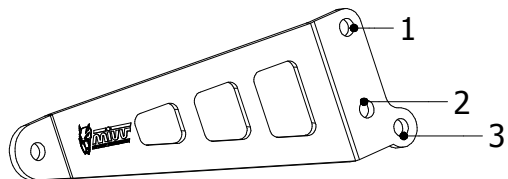

MODEL BMW C600 SPORT / C650 GT

YEAR 2012-->

LINE SPORT

MUFFLER SPEED EDGE

SCHEMATIC

Note:
C600 SPORT use hole : 1-2-3
C650 GT use hole : 1-3

C 600 SPORT

C 650 GT

ELENCO PARTI / PARTS LIST

#	QTÀ / QTY	DESCRIZIONE / DESCRIPTION	CODICE / CODE
1	1	Tappo in gomma / Rubber stopper	50.73.266.1
2	1	Silenziatore / Muffler	SPEED EDGE 350
3	1	Staffa in carbonio / Carbon fiber bracket	50.SS.814.1
4	1	Vite M8x50 / Screw M8x50	50.73.074.1
5	1	Rondella in alluminio nera / Black aluminium washer	50.73.221.1
6	2	Boccola / Bush	50.73.381.1
7	2	Silentblock / Silentblock	50.73.380.1
8	1	Distanziale in alluminio / Aluminium spacer	50.SS.645.1
9	1	Staffa / Bracket	50.SS.696.0
10	4	Dado M8 flangiato / Flanged nut M8	50.73.393.1
11	1	Tubo di raccordo / Link pipe	9773B013SHX
12	1	Fascetta Ø 40/43 mm / Pipe clamp Ø 40/43 mm	50.FA.005.1
13	2	Molla media / Middle spring	50.73.359.1
14	2	Tubo in gomma per molla / Rubber pipe for spring	50.73.210.1
*** OPTIONAL PARTS ***			
15	1	Db Killer / Db Killer	50.DK.088.0
16	1	Vite M5 x 8 / Screw M5 x 8	50.73.459.1