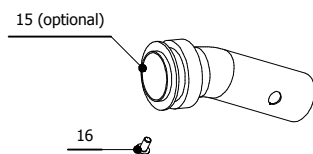

MODEL BMW C600 SPORT / C650 GT

YEAR 2012-->

LINE SPORT

MUFFLER SPEED EDGE

SCHEMATIC

Note:
C600 SPORT use hole : 1-2-3
C650 GT use hole : 1-3

C 600 SPORT

C 650 GT

ELENCO PARTI / PARTS LIST

#	QTÀ / QTY	DESCRIZIONE / DESCRIPTION	CODICE / CODE
1	1	Tappo in gomma / Rubber stopper	50.73.266.1
2	1	Silenziatore / Muffler	SPEED EDGE 350
3	1	Staffa in carbonio / Carbon fiber bracket	50.SS.814.1
4	1	Vite M8x50 / Screw M8x50	50.73.074.1
5	1	Rondella in alluminio nera / Black aluminium washer	50.73.221.1
6	2	Boccola / Bush	50.73.381.1
7	2	Silentblock / Silentblock	50.73.380.1
8	1	Distanziale in alluminio / Aluminium spacer	50.SS.645.1
9	1	Staffa / Bracket	50.SS.696.0
10	4	Dado M8 flangiato / Flanged nut M8	50.73.393.1
11	1	Tubo di raccordo / Link pipe	9773B013SHX
12	1	Fascetta Ø 40/43 mm / Pipe clamp Ø 40/43 mm	50.FA.005.1
13	2	Molla media / Middle spring	50.73.359.1
14	2	Tubo in gomma per molla / Rubber pipe for spring	50.73.210.1
*** OPTIONAL PARTS ***			
15	1	Db Killer / Db Killer	50.DK.088.0
16	1	Vite M5 x 8 / Screw M5 x 8	50.73.459.1