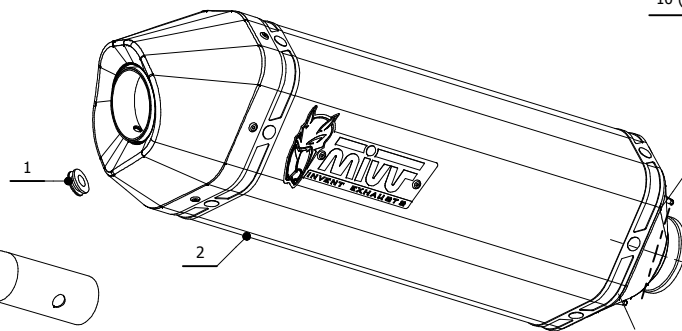

MODEL BMW C600 SPORT / C650 GT

YEAR 2012-->

LINE SPORT

MUFFLER SPEED EDGE

SCHEMATIC

Note:
C600 SPORT use hole : 1-2-3
C650 GT use hole : 1-3

C 600 SPORT

C 650 GT

ELENCO PARTI / PARTS LIST

#	QTÀ / QTY	DESCRIZIONE / DESCRIPTION	CODICE / CODE
1	1	Tappo in gomma / Rubber stopper	50.73.266.1
2	1	Silenziatore / Muffler	SPEED EDGE 350
3	1	Staffa in carbonio / Carbon fiber bracket	50.SS.814.1
4	1	Vite M8x50 / Screw M8x50	50.73.074.1
5	1	Rondella in alluminio nera / Black aluminium washer	50.73.221.1
6	2	Boccola / Bush	50.73.381.1
7	2	Silentblock / Silentblock	50.73.380.1
8	1	Distanziale in alluminio / Aluminium spacer	50.SS.645.1
9	1	Staffa / Bracket	50.SS.696.0
10	4	Dado M8 flangiato / Flanged nut M8	50.73.393.1
11	1	Tubo di raccordo / Link pipe	9773B013SHX
12	1	Fascetta Ø 40/43 mm / Pipe clamp Ø 40/43 mm	50.FA.005.1
13	2	Molla media / Middle spring	50.73.359.1
14	2	Tubo in gomma per molla / Rubber pipe for spring	50.73.210.1
*** OPTIONAL PARTS ***			
15	1	Db Killer / Db Killer	50.DK.088.0
16	1	Vite M5 x 8 / Screw M5 x 8	50.73.459.1