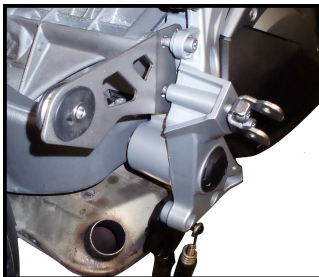

MODEL BMW C600 SPORT / C650 GT

YEAR 2012-->

LINE SPORT

MUFFLER SPEED EDGE

SCHEMATIC

Note:
C600 SPORT use hole : 1-2-3
C650 GT use hole : 1-3

C 600 SPORT

C 650 GT

ELENCO PARTI / PARTS LIST

#	QTÀ / QTY	DESCRIZIONE / DESCRIPTION	CODICE / CODE
1	1	Tappo in gomma / Rubber stopper	50.73.266.1
2	1	Silenziatore / Muffler	SPEED EDGE 350
3	1	Staffa in carbonio / Carbon fiber bracket	50.SS.814.1
4	1	Vite M8x50 / Screw M8x50	50.73.074.1
5	1	Rondella in alluminio nera / Black aluminium washer	50.73.221.1
6	2	Boccola / Bush	50.73.381.1
7	2	Silentblock / Silentblock	50.73.380.1
8	1	Distanziale in alluminio / Aluminium spacer	50.SS.645.1
9	1	Staffa / Bracket	50.SS.696.0
10	4	Dado M8 flangiato / Flanged nut M8	50.73.393.1
11	1	Tubo di raccordo / Link pipe	9773B013SHX
12	1	Fascetta Ø 40/43 mm / Pipe clamp Ø 40/43 mm	50.FA.005.1
13	2	Molla media / Middle spring	50.73.359.1
14	2	Tubo in gomma per molla / Rubber pipe for spring	50.73.210.1
*** OPTIONAL PARTS ***			
15	1	Db Killer / Db Killer	50.DK.088.0
16	1	Vite M5 x 8 / Screw M5 x 8	50.73.459.1