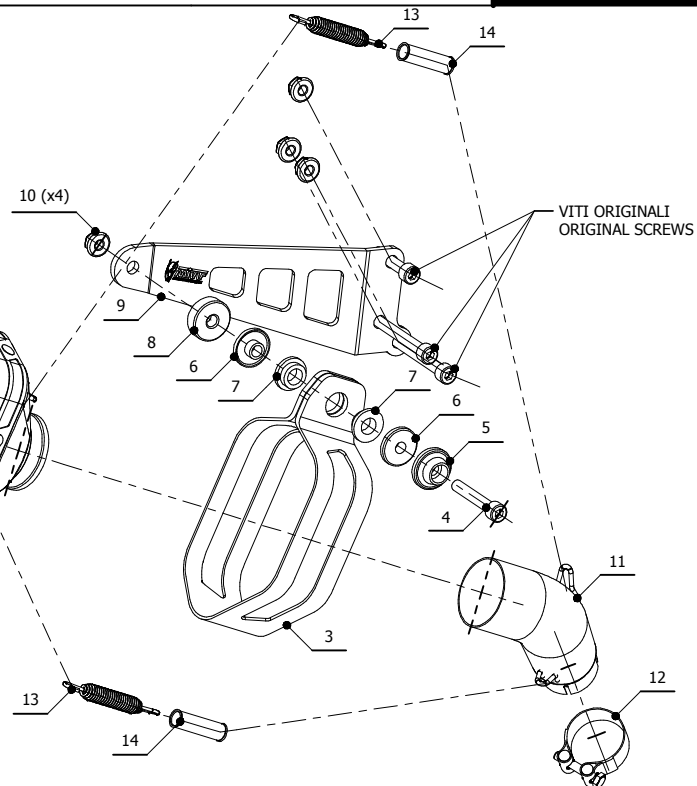

MODEL BMW C600 SPORT / C650 GT

YEAR 2012-->

LINE SPORT

MUFFLER SPEED EDGE

SCHEMATIC

Note:
C600 SPORT use hole : 1-2-3
C650 GT use hole : 1-3

C 600 SPORT

C 650 GT

ELENCO PARTI / PARTS LIST

#	QTÀ / QTY	DESCRIZIONE / DESCRIPTION	CODICE / CODE
1	1	Tappo in gomma / Rubber stopper	50.73.266.1
2	1	Silenziatore / Muffler	SPEED EDGE 350
3	1	Staffa in carbonio / Carbon fiber bracket	50.SS.814.1
4	1	Vite M8x50 / Screw M8x50	50.73.074.1
5	1	Rondella in alluminio nera / Black aluminium washer	50.73.221.1
6	2	Boccola / Bush	50.73.381.1
7	2	Silentblock / Silentblock	50.73.380.1
8	1	Distanziale in alluminio / Aluminium spacer	50.SS.645.1
9	1	Staffa / Bracket	50.SS.696.0
10	4	Dado M8 flangiato / Flanged nut M8	50.73.393.1
11	1	Tubo di raccordo / Link pipe	9773B013SHX
12	1	Fascetta Ø 40/43 mm / Pipe clamp Ø 40/43 mm	50.FA.005.1
13	2	Molla media / Middle spring	50.73.359.1
14	2	Tubo in gomma per molla / Rubber pipe for spring	50.73.210.1
*** OPTIONAL PARTS ***			
15	1	Db Killer / Db Killer	50.DK.088.0
16	1	Vite M5 x 8 / Screw M5 x 8	50.73.459.1

APPLICAZIONI / APPLICATIONS

CODICE / CODE	TUBO / PIPE	SILENZIATORE / MUFFLER	FASCETTA / CLAMP	CODICE OMOL. / HOMOL. CODE
B.013.LRX	INOX / ST. STEEL	INOX (COPPE CARBONIO) / ST. STEEL (CARBON CAPS)	CARBONIO / CARBON FIBER	ME041 e9 1309
B.013.LRB	INOX / ST. STEEL	STEEL BLACK	CARBONIO / CARBON FIBER	ME041 e9 1309