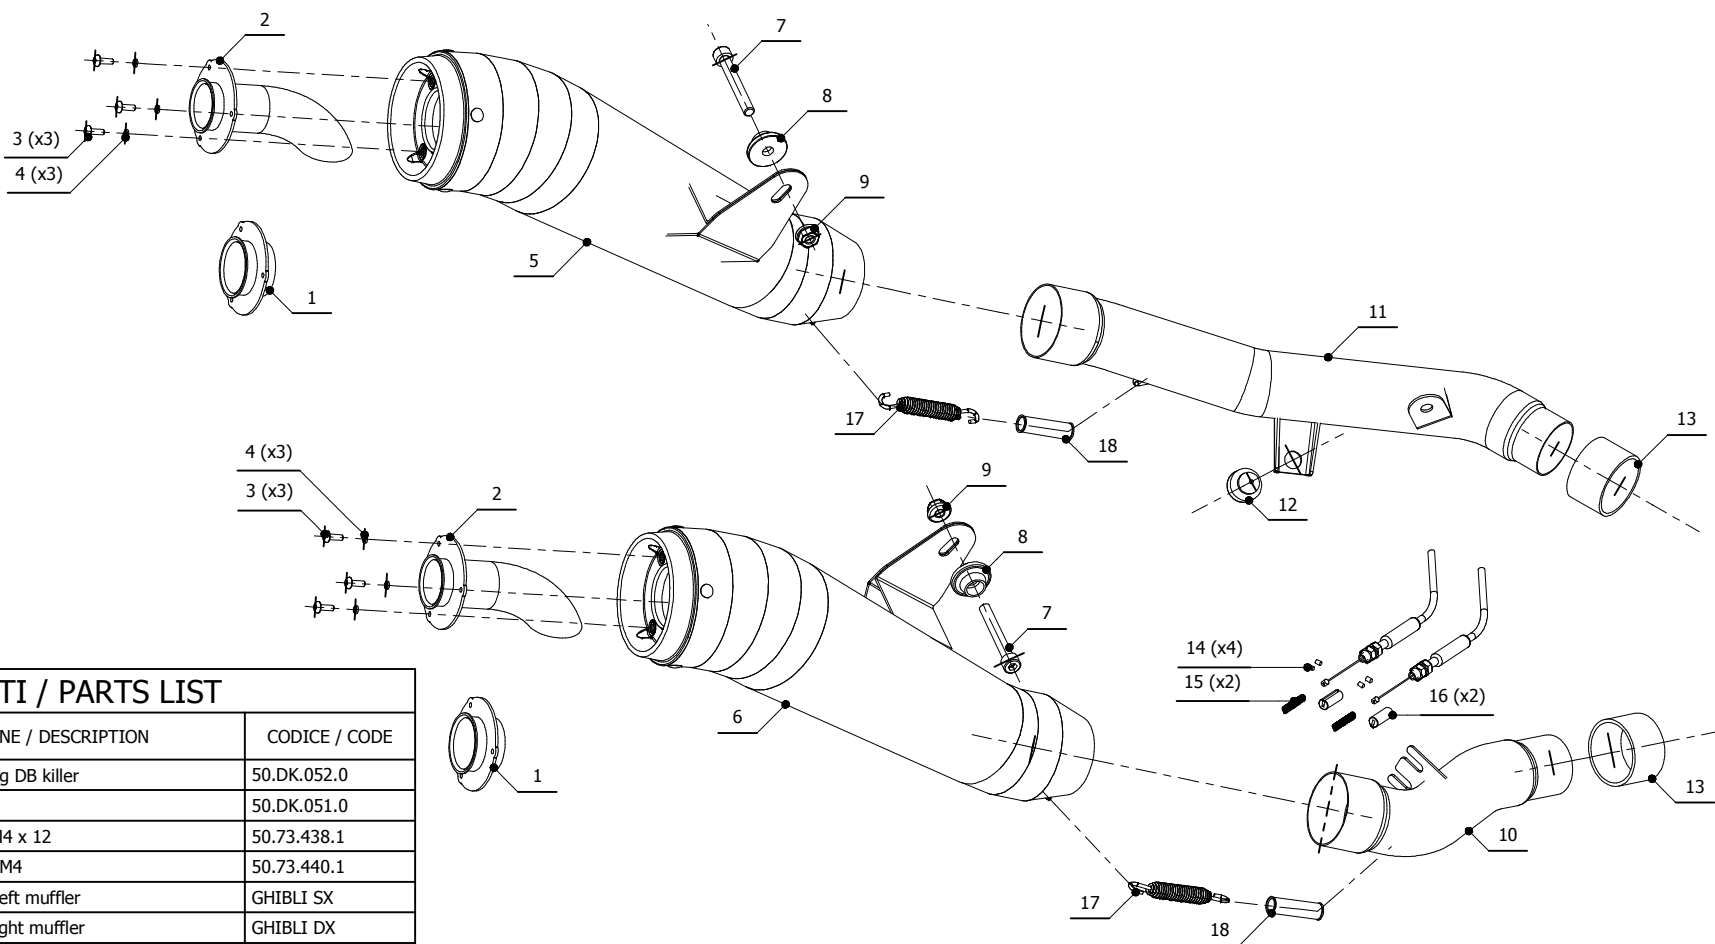

MODEL KAWASAKI Z 1000

YEAR 2007-2009

LINE SPORT

MUFFLER GIBLI

SCHEMATIC

ELENCO PARTI / PARTS LIST

#	QTÀ / QTY	DESCRIZIONE / DESCRIPTION	CODICE / CODE
1	2	DB killer racing / Racing DB killer	50.DK.052.0
2	2	DB killer / DB killer	50.DK.051.0
3	6	Vite M4 x 12 / Screw M4 x 12	50.73.438.1
4	6	Rondella M4 / Washer M4	50.73.440.1
5	1	Silenziatore sinistro / Left muffler	GIBLI SX
6	1	Silenziatore destro / Right muffler	GIBLI DX
7	2	Vite M8x60 / Screw M8x60	50.73.078.1
8	2	Rondella in alluminio nera / Black aluminium washer	50.73.221.1
9	2	Dado 8 MA flangiato / Flanged nut 8 MA	50.73.052.1
10	1	Tubo di raccordo destro / Right link pipe	9773K020SGXDX
11	1	Tubo di raccordo sinistro / Left link pipe	9773K020SGXSX
12	1	Gommino paracolpi / Rubber buffer	50.72.010.1
13	2	Guarnizione in grafite / Graphite bush	50.72.45.50.30
14	4	Grani M3 / Grub screws M3	50.73.140.1
15	2	Molla / Spring	50.73.142.1
16	2	Morsetti in alluminio / Aluminium clamps	50.73.138.1
17	2	Molla lunga / Long spring	50.71.080.1
18	2	Tubo in gomma per molla / Rubber pipe for spring	50.73.210.1

APPLICAZIONI / APPLICATIONS

CODICE / CODE	TUBO / PIPE	SILENZIATORE / MUFFLER	CODICE OMOL. / HOMOL. CODE
K.020.LGX	INOX / ST. STEEL	INOX / ST. STEEL	ME029 e9 1221