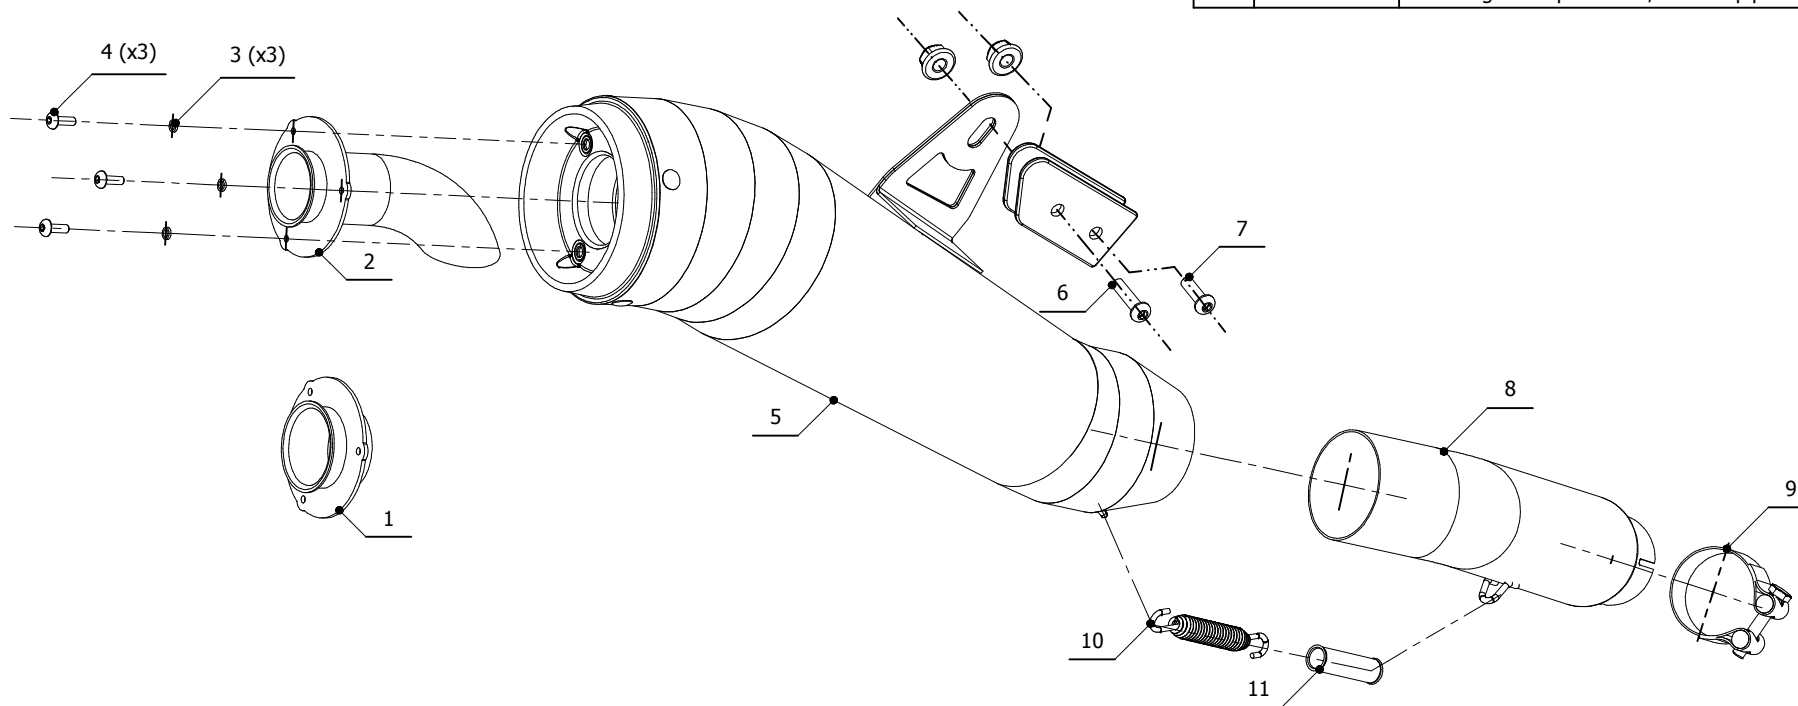

MODEL HONDA HORNET 600
HONDA CBR 600 F

YEAR 2007-->
2011-->

SCHEMATIC

LINE SPORT

MUFFLER GHIBLI

ELENCO PARTI / PARTS LIST			
#	QTÀ / QTY	DESCRIZIONE / DESCRIPTION	CODICE / CODE
1	1	DB killer racing / Racing DB killer	50.DK.052.0
2	1	DB killer / DB killer	50.DK.051.0
3	3	Rondella M4 / Washer M4	50.73.440.1
4	3	Vite M4 x 12 / Screw M4 x 12	50.73.438.1
5	1	Silenziatore / Muffler	GHIBLI
6	1	Vite M6 x 25 / Screw M6 x 25	50.73.464.1
7	3	Vite M6 x 20 / Screw M6 x 20	50.73.422.1
8	1	Tubo di raccordo / Link pipe	9773H038S2
9	1	Fascetta Ø 44/47 mm / Pipe clamp Ø 44/47 mm	50.FA.006.1
10	1	Molla lunga / Long spring	50.71.080.1
11	1	Tubo in gomma per molla / Rubber pipe for spring	50.73.210.1

APPLICAZIONI / APPLICATIONS

CODICE / CODE	TUBO / PIPE	SILENZIATORE / MUFFLER	CODICE OMOL. / HOMOL. CODE
H.038.LGX	INOX / ST. STEEL	INOX / ST. STEEL	ME047 e9 1356