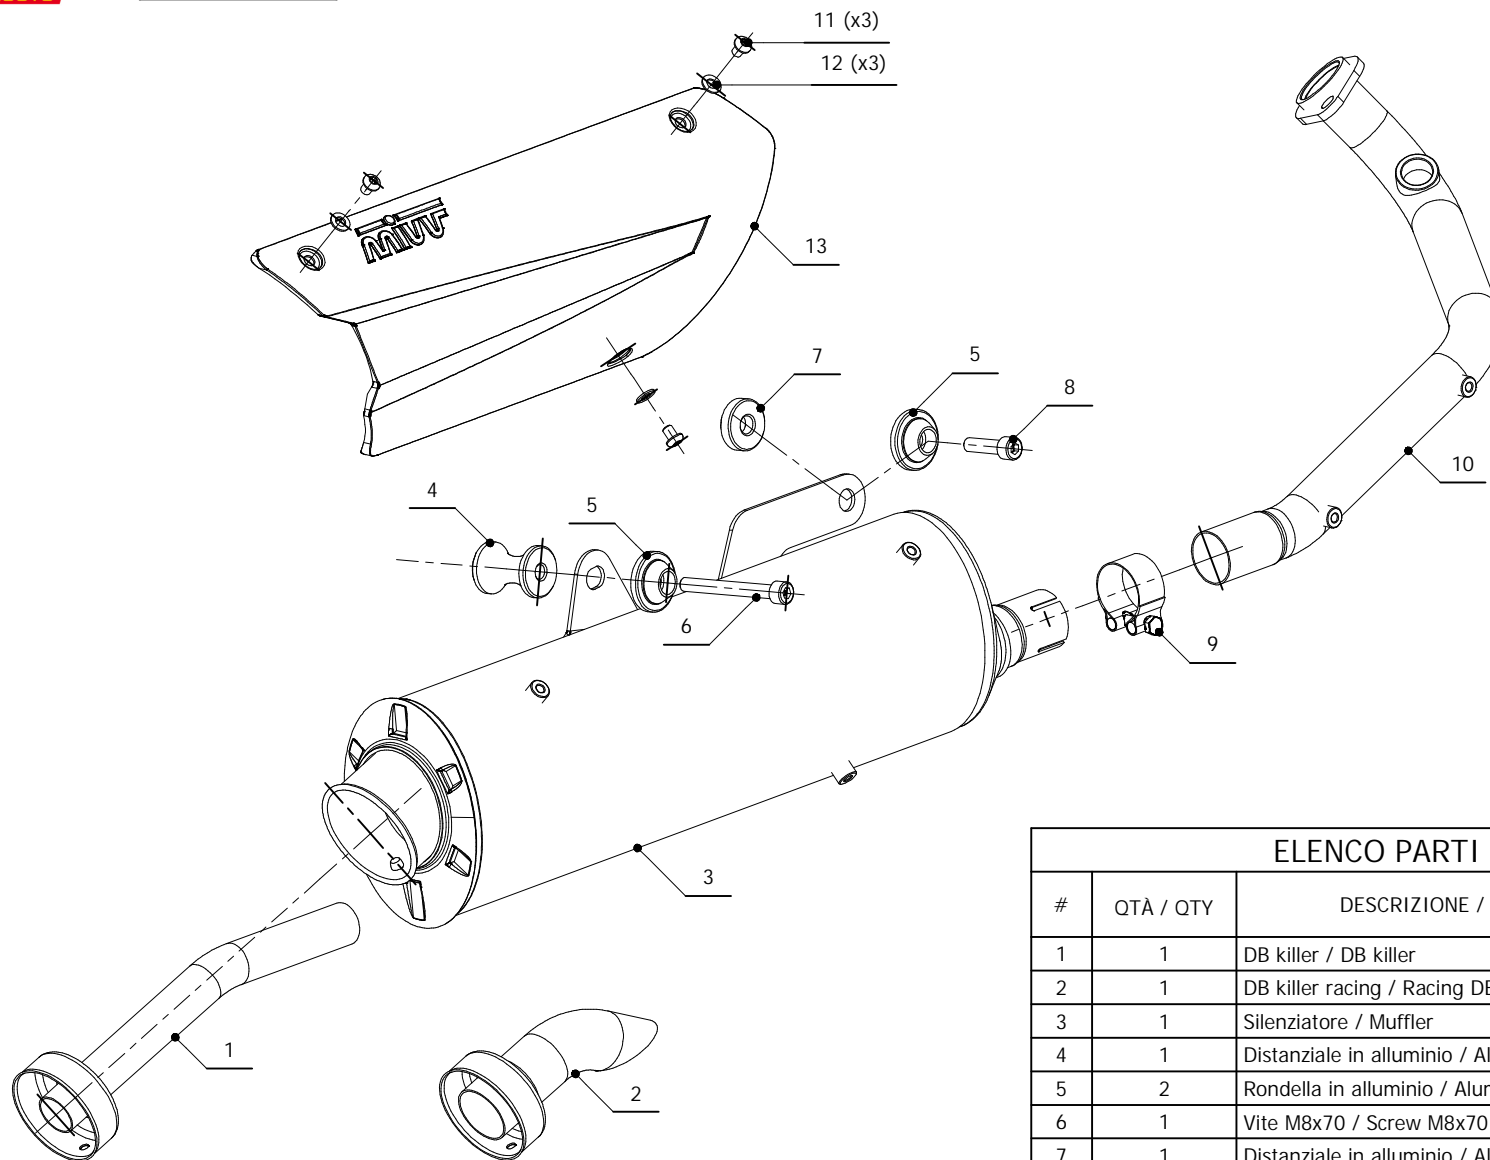

MODEL GILERA NEXUS 250
GILERA NEXUS 300

YEAR 2006-2007
2008

SCHEMATIC

LINE CITY RUN

APPLICAZIONI / APPLICATIONS

CODICE / CODE	SILENZIATORE / MUFFLER	CODICE OMOL. / HOMOL. CODE
C.GL.0005.B	NON CATALIZZATO / NON CATALYZED	ME041 e9 1309
C.GL.0005.K	CATALIZZATO / CATALYZED	

ELENCO PARTI / PARTS LIST

#	QTA / QTY	DESCRIZIONE / DESCRIPTION	CODICE / CODE
1	1	DB killer / DB killer	50.DK.041.0
2	1	DB killer racing / Racing DB killer	50.DK.043.0
3	1	Silenziatore / Muffler	CITY RUN
4	1	Distanziale in alluminio / Aluminium spacer	50.SS.191.1
5	2	Rondella in alluminio / Aluminium washer	50.73.063.1
6	1	Vite M8x70 / Screw M8x70	50.73.086.1
7	1	Distanziale in alluminio / Aluminium spacer	50.SS.061.1
8	1	Vite M8x30 / Screw M8x30	50.73.219.1
9	1	Fascetta Ø 34/37 mm / Pipe clamp Ø 34/37 mm	50.FA.002.1
10	1	Tubo di raccordo / Link pipe	97CGL0005B
11	3	Vite M6 x 8 / Screw M6 x 8	50.72.026.1
12	3	Rondella M6 / Washer M6	50.72.027.1
13	1	Copertura in alluminio / Aluminium cover	50.CR.010.1