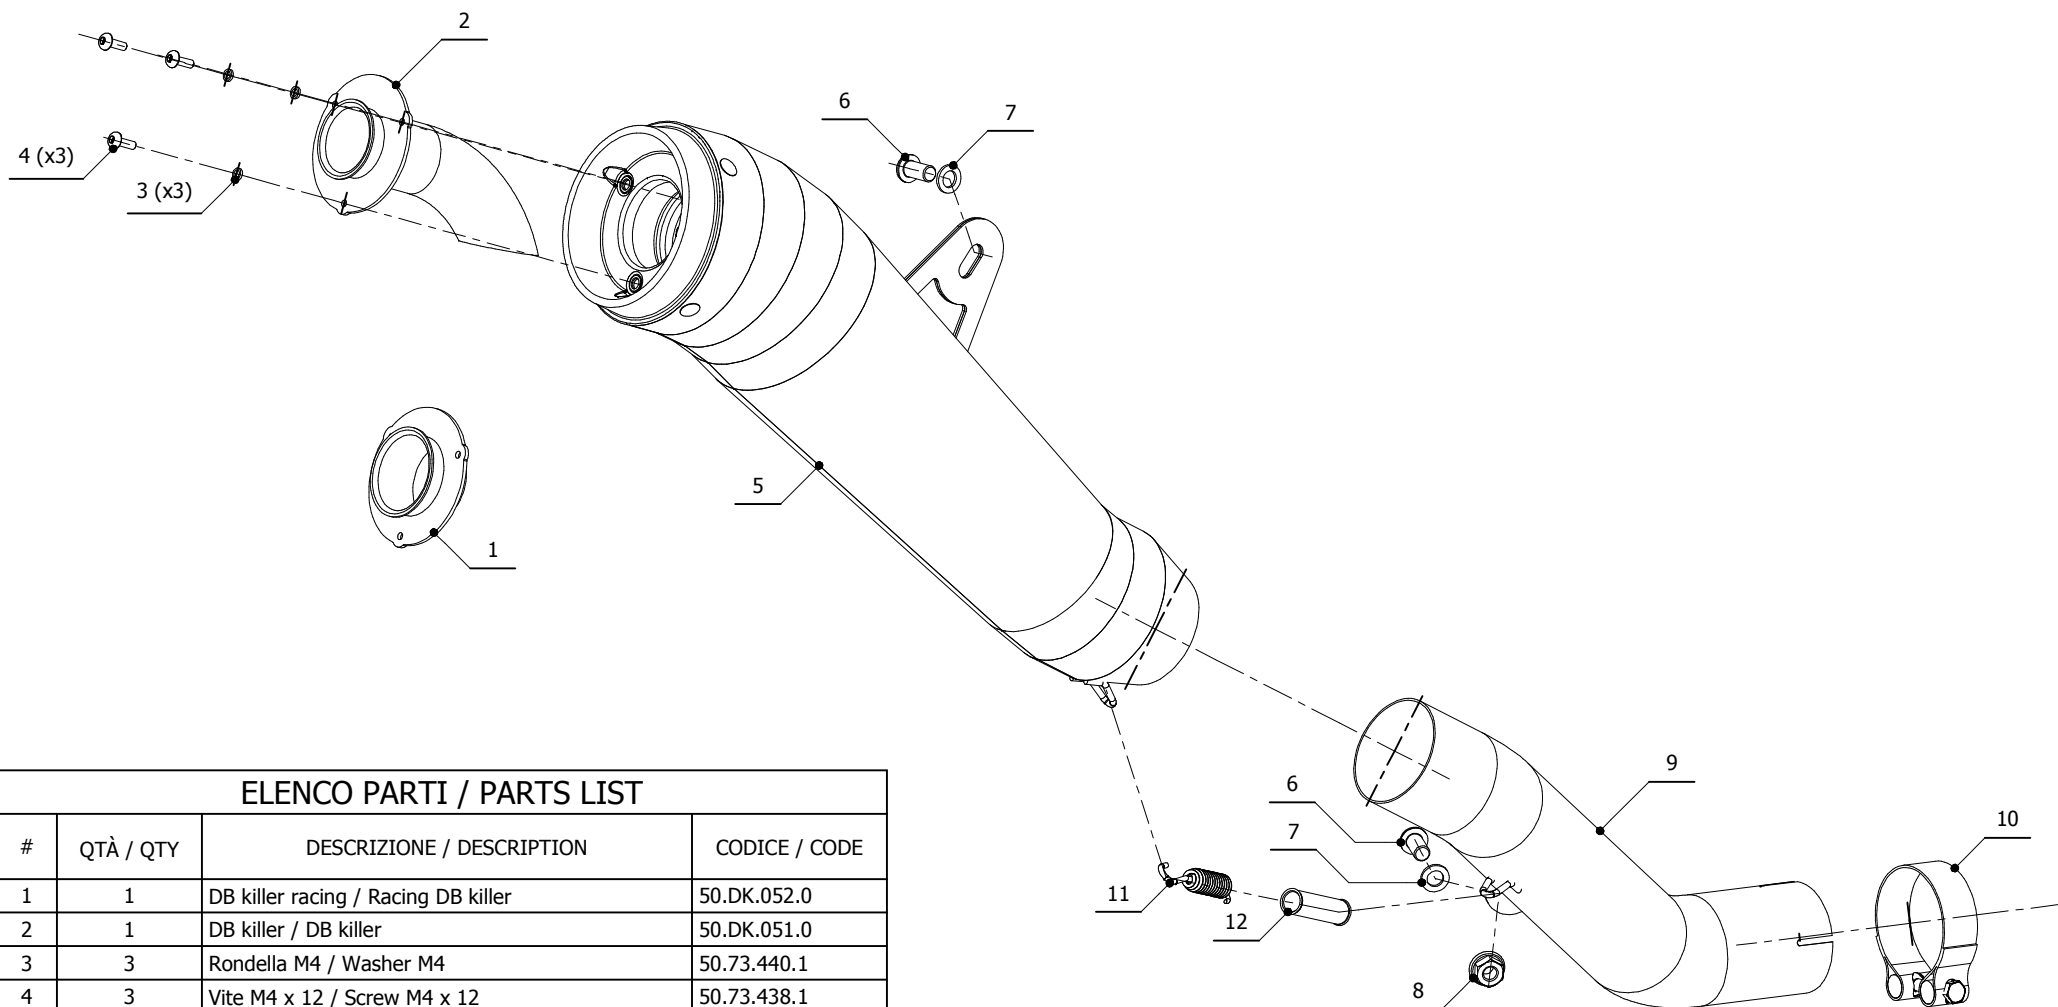

MODEL APRILIA RSV4

YEAR 2009-->

LINE SPORT

MUFFLER GHIBLI

SCHEMATIC

ELENCO PARTI / PARTS LIST

#	QTÀ / QTY	DESCRIZIONE / DESCRIPTION	CODICE / CODE
1	1	DB killer racing / Racing DB killer	50.DK.052.0
2	1	DB killer / DB killer	50.DK.051.0
3	3	Rondella M4 / Washer M4	50.73.440.1
4	3	Vite M4 x 12 / Screw M4 x 12	50.73.438.1
5	1	Silenziatore / Muffler	GHIBLI
6	2	Vite M8 x 16 / Screw M8 x 16	50.73.098.1
7	2	Rondella M8 / Washer M8	50.73.270.1
8	1	Dado 8 MA flangiato / Flanged nut 8 MA	50.73.052.1
9	1	Tubo di raccordo / Link pipe	9773A008S2
10	1	Fascetta Ø 56/59 mm / Pipe clamp Ø 56/59 mm	50.FA.009.1
11	1	Molla corta / Short Spring	50.73.123.1
12	1	Tubo in gomma per molla / Rubber pipe for spring	50.73.210.1

APPLICAZIONI / APPLICATIONS

CODICE / CODE	TUBO / PIPE	SILENZIATORE / MUFFLER	CODICE OMOL. / HOMOL. CODE
A.008.LGX	INOX / ST. STEEL	INOX / ST. STEEL	ME008 e9 1176