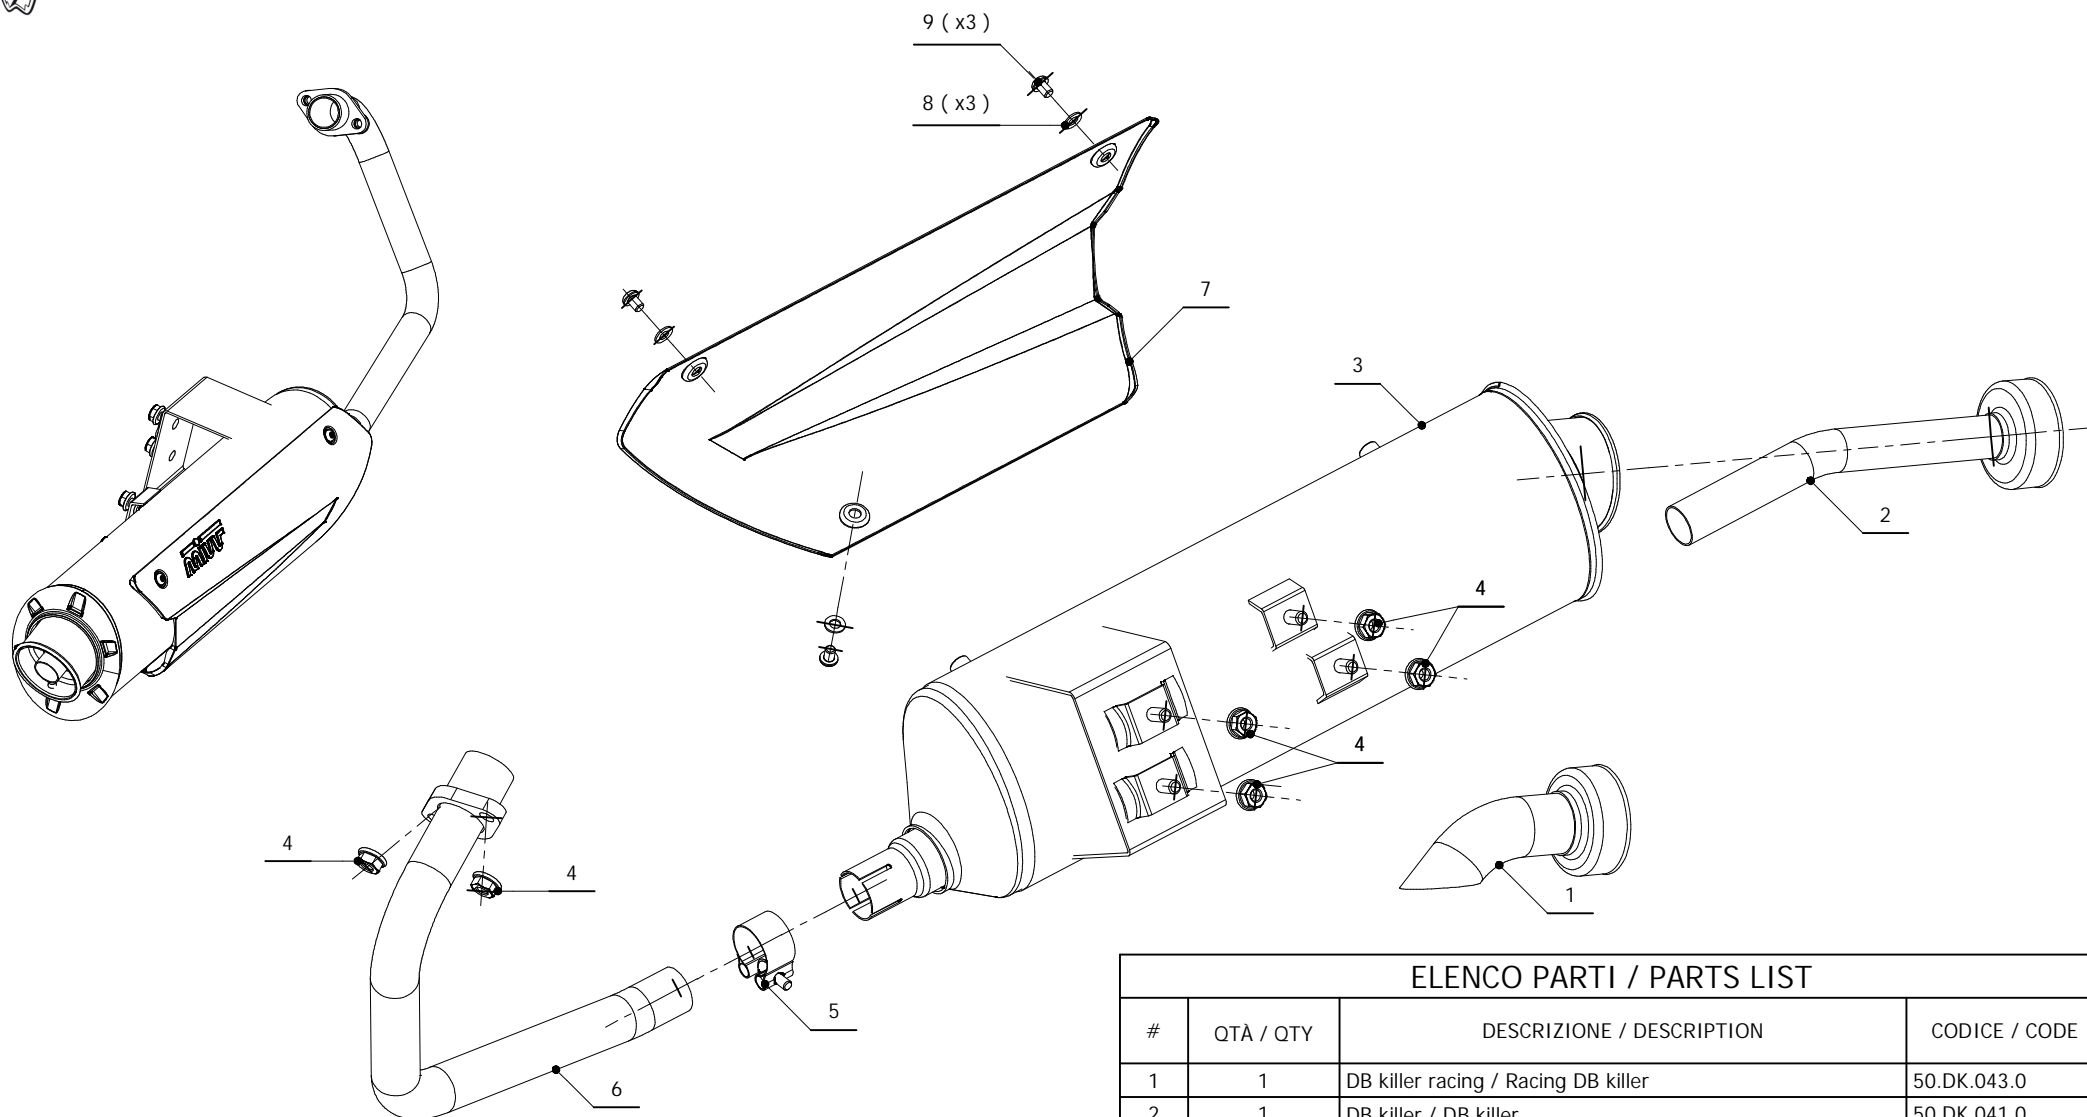

MODEL APRILIA LEONARDO 125/150

YEAR 2001-2004

**SCHEMATIC**

LINE CITY RUN

**APPLICAZIONI / APPLICATIONS**

CODICE / CODE	SILENZIATORE / MUFFLER	CODICE OMOLOGAZIONE /
C.AP.0004.B	NON CATALIZZATO / NON CATALYZED	ME041 e9 1309
C.AP.0004.K	CATALIZZATO / CATALYZED	

**ELENCO PARTI / PARTS LIST**

#	QTA / QTY	DESCRIZIONE / DESCRIPTION	CODICE / CODE
1	1	DB killer racing / Racing DB killer	50.DK.043.0
2	1	DB killer / DB killer	50.DK.041.0
3	1	Silenziatore / Muffler	CITY RUN
4	6	Dado 8 MA flangiato / Flanged nut 8 MA	50.73.052.1
5	1	Fascetta Ø 31/34 mm / Pipe clamp Ø 31/34 mm	50.FA.001.1
6	1	Tubo di raccordo / Link pipe	97CAP0004B
7	1	Copertura in alluminio / Aluminium cover	50.CR.010.1
8	3	Rondella M6 / Washer M6	50.72.027.1
9	3	Vite M6 x 8 / Screw M6 x 8	50.72.026.1